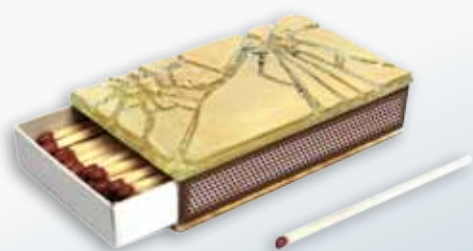

Applique, 110.-
(30x30cm)

The background of the entire image is a dense, repeating pattern of a cracked, aged ceramic or stone surface. The cracks are irregular and form a complex, web-like structure. The color palette is warm, consisting of various shades of tan, beige, and light brown, with darker brown lines representing the cracks.

Céramique

Céramique porcelaine

*Bol en porcelaine, dès 10.-
(ø 9cm)*

*Verres, dès 5.- l'unité
(ø 10cm)*

*Tasse, 8.-
(ø 12cm)*

*Sucrier, 10.-
(8x10cm)*

Beurrier, 14.-
(12x18x5cm)

Bol évasé décoré, 20.-
(env. 10cm de hauteur)

Collier, 25.-

Bracelets, 15.-

Nouveautés

Nouveautés

Boîte d'allumettes, 15.-

Verre évasé, 7.-

Lanterne
(pour plus de renseignements : 022 827 89 00)

Assiette creuse mosaïque, 50.-
(ø 32cm)

Verres, dès 5.- l'unité

Bol évasé, 20.-
(décoration non comprise)

Reflets d'une création incessante

SACHEZ que pendant que vous avez parcouru les pages de ce catalogue, de nouvelles créations ont vu le jour dans nos ateliers. Les toutes dernières sont présentées sur votre gauche et sauront certainement vous donner des inspirations pour vos prochaines commandes.